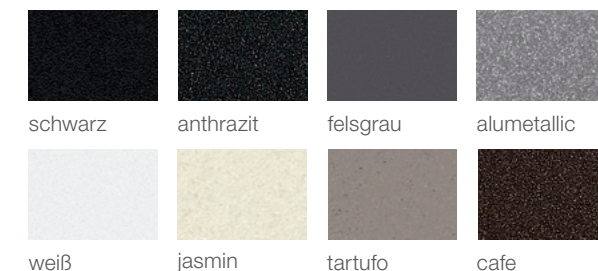

BLANCO Silgranit®-Farben

SAMMELN, TRENNEN, ORDNUNG SCHAFFEN – DAS ABFALLSYSTEM ZUM EINBAU IN SCHUBLADEN.

BLANCO FLEXON II Low

Der bewusste Umgang mit Ressourcen ist mehr als nur ein Trend. BLANCO liefert Lösungen, die es den Verbrauchern leicht machen, Verantwortung zu übernehmen. Gerade bei der Mülltrennung sind mehr Optionen ein echtes Plus – für die Kunden und die Umwelt.