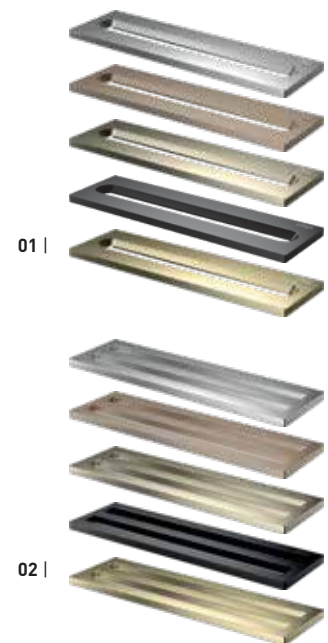

Hochwertiges Design, das sich Ihnen gerne zu Füßen legt.

Ansprechende Badgestaltung leicht gemacht: Die Viega Advantix Cleviva-Duschrinnen bringen mit hochwertigen Edelstahl-Oberflächen, austauschbaren Einlegern und Farben elegantes Design in jedes Bad.

Dabei erfüllen die in unterschiedlichen Längen erhältlichen Duschrinnen höchste Anforderungen an die Hygiene: Das Ablaufprofil lässt sich mit einem Wisch säubern und der Einleger lässt sich mit einem Handgriff entnehmen. So einfach geht Hygiene wenn das Duschrinnen-Design stimmt.