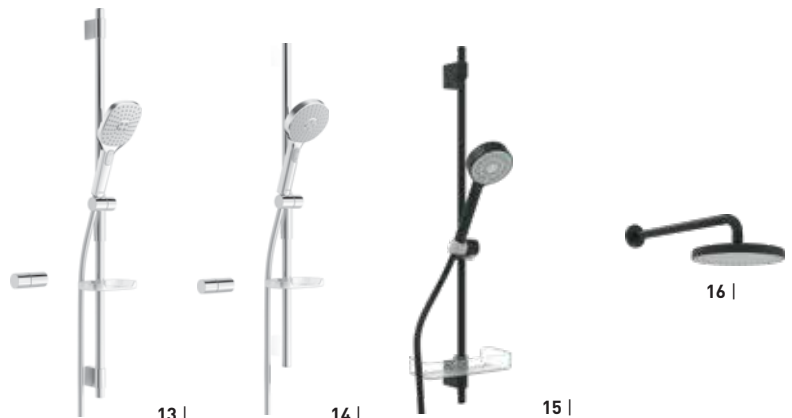

Brausekombinationen

13 | 14 | 15 | 16 |

- 02 | Duschsystem, Emotion, mit Thermostat, Kopf- und Handbrause, Schlauch, Brausehalter, Weiß/Chrom **1.728,-**
Grau/Chrom **1.728,-**
- 03 | Duschsystem, Unita, mit Thermostat, Kopf- und Handbrause, Schlauch, Chrom **927,-**
- 04 | Duschsystem, Unita, mit Thermostat, Kopf- und Handbrause, Schlauch, Chrom **950,-**
- 05 | Regenbrause-Duscharmatur, Micra Style, Wandmontage, Ausladung 44,5 - 47 cm, Chrom **670,-**
- 06 | Regenbrause-Duscharmatur, Micra, mit Thermostat, Kopf- und Handbrause, Schlauch, Chrom **705,-**
- 07 | Handbrause, Activejet Style, 3 Strahlarten, 3-strahlig, 11 x 12 cm, Chrom **147,-**
- 08 | Handbrause, Activejet Style, 1 Strahlart, 1-strahlig, 11 x 12 cm, Chrom **121,-**
- 09 | Handbrause, Activejet, 3 Strahlarten, 3-strahlig, Ø 12 cm, Chrom **130,-**
- 10 | Handbrause, Activejet, 1 Strahlart, 1-strahlig, Ø 12 cm, Chrom **104,-**
- 11 | Handbrause, Hansabasicjet, 3-strahlig, Ø 9,5 cm, Mattschwarz **82,-**
- 12 | Digitale Handbrause, Activejet Digital, Ø 12 cm, Chrom **175,-**
- 13 | Brausekombinationen, Activejet Style, Brausestange 97 cm, Brauseschlauch 175 cm, Seifenschale, Chrom, Handbrause mit 1 Strahlart **311,-**
mit 3 Strahlarten **337,-**
- 14 | Brausekombinationen, Activejet, Brausestange 97 cm, Brauseschlauch 175 cm, Seifenschale, Chrom, Handbrause mit 1 Strahlart **285,-**
mit 3 Strahlarten **311,-**
- 15 | Wandstangengarnitur, Hansabasicjet, Wandmontage, Ø 1,8 cm, Mattschwarz **247,-**
- 16 | Kopfbrause, Hansabasicjet, Ø 20 cm, Ausladung 34,8 cm, Wandmontage, Mattschwarz **372,-**