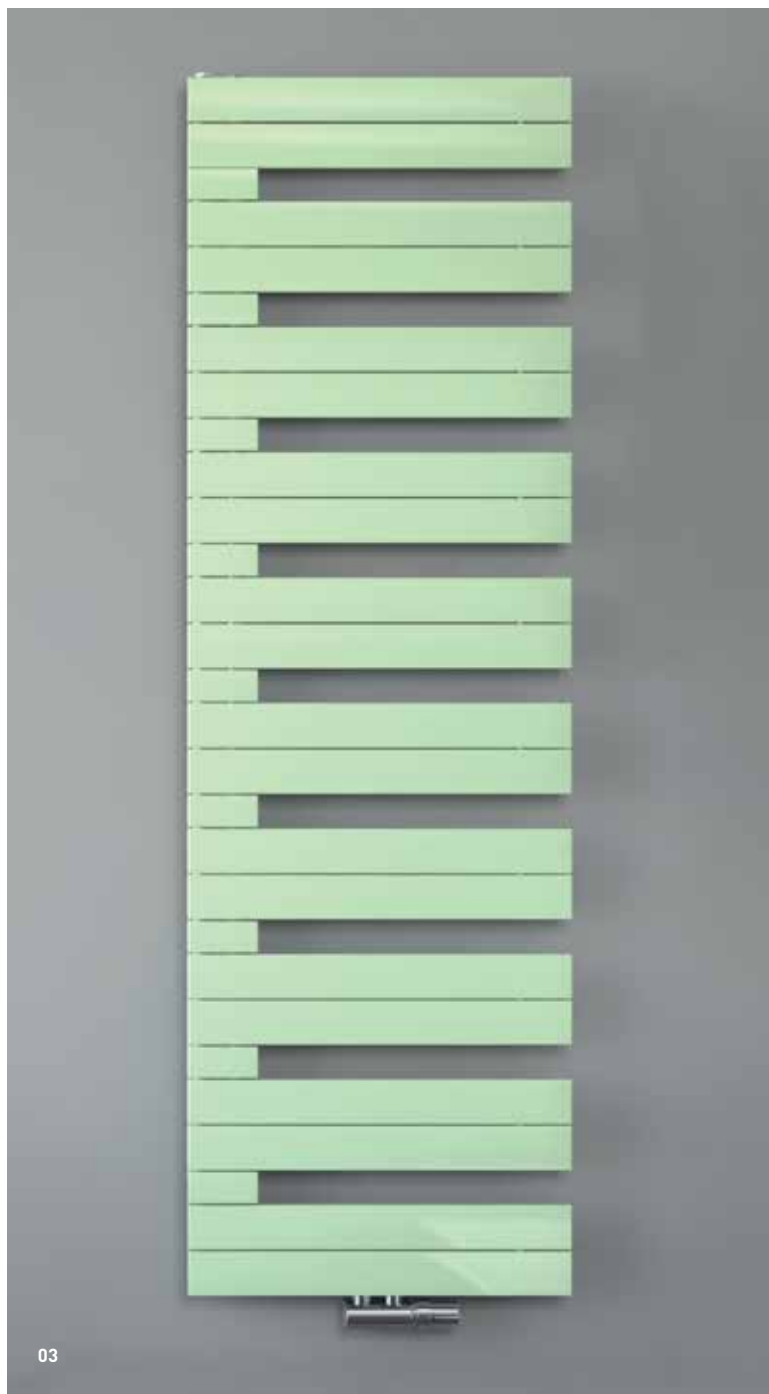

02

03

01 | Badheizkörper Della Eco eLINE

Der DELLA Eco eLINE Elektroheizkörper ist ein eleganter Badezimmerheizkörper mit eingebauter Elektroheizung und Regelung lt. ECO Design-Richtlinie. Er verfügt über 4 Standard-Betriebsmodi (Auto - Komfort - Eco - Frostschutz) und über eine Boost-Funktion. Der Della Eco eLINE bietet ausserdem 5 voreingestellte Tages- und Wochenprogramme mit Möglichkeit der Änderung von Programmabläufen.

Standardausführung (RAL 9016 Verkehrsweiß)

113,6 x 50 cm [Ind: F31M0110050010E0] **660,-**
113,6 x 60 cm [Ind: F31M0110060010E0] **714,-**

02 | Infrarotheizkörper iTec eLINE

Der iTec eLINE Infrarotheizkörper schafft wohlige Strahlungswärme und garantiert ein optimales Raumklima. Da die Übertragung hauptsächlich über Wärmestrahlung erfolgt und so Staubaufwirbelungen vermieden werden, ist der Infrarotheizkörper besonders allergikerfreundlich. Der iTec eLINE hat eine extrem kurze Aufheizzeit und kann sowohl horizontal, vertikal als auch auf der Decke montiert werden. Er wird mit einem programmierbaren Funk-Raumthermostat und einem Wandbefestigungsset geliefert.

Standardausführung (RAL 9016 Verkehrsweiß)

59,2 x 59,2 cm [Ind: FHT100590590000] **801,-**
59,2 x 119,2 cm [Ind: FHT100591190000] **967,-**

03 | Badheizkörper LOWA-M SPA

Der praktische LOWA-M SPA mit einseitig offenen Flachrohren, planem Design und modernster Mittenanschlusstechnologie vervollständigt die LOWA-Serie. Er bietet eine offene Bauweise zur praktischen Handtuchablage, er ist drehbar in alle Richtungen, hat 8 Anschlüsse, bietet 4 Anschlussmöglichkeiten und ist der Meister aller Bäder.

Standardausführung (RAL 9016 Verkehrsweiß)

151,4 x 50 cm [Ind: F9BE01510500000] **1.264,-**
190,6 x 60 cm [Ind: F9BE01900600000] **1.472,-**

01-03: Verschiedene Farben gegen Aufpreis.