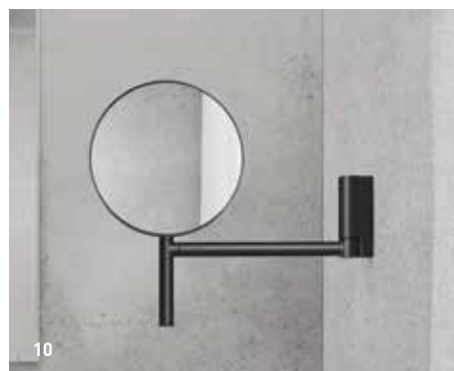

10

01 | Toilettenpapierhalter, REVA, mit Glasablage, für Rollenbreite bis 12 cm, Schwarz matt **153,-**

02 | Badetuchhalter, REVA, mit integriertem Haken, Schwarz matt **214,-**

03 | Handtuchhaken, REVA, Schwarz matt **22,-**

04 | Handtuchhalter, REVA, 2-armig, feststehend, 45 cm, Schwarz matt **153,-**

05 | Handtuchhalter, REVA, 1-armig, feststehend, 30 cm, Schwarz matt **122,-**

06 | Lotionspender, REVA, bestehend aus Echtkristall-Glas mattiert, Halter und Pumpe, für Flüssigseife, Schwarz matt **162,-**

07 | Duschablage, REVA, mit integriertem Glasabzieher, Schwarz matt **174,-**

08 | Toilettenpapierhalter, REVA, für Rollenbreite bis 12 cm, Schwarz matt **127,-**

09 | Toilettenbürstengarnitur, REVA, mit Echtkristall-Glas mattiert, herausnehmbarem Opak-Kunststoff-Einsatz, Bürste mit Griff und Deckel, Ersatzbürstenkopf, Schwarz matt **153,-**

10 | Kosmetikspiegel, PLAN, dreidimensional verstellbarer Schwenkarm, Spiegel zweiseitig, konkav/plan, unbeleuchtet, Vergrößerungsfaktor: x 5, Ø 19,3 cm, Schwarz matt **363,-**

Accessoires der Serie REVA sind auch in der Oberflächen-Ausführung "verchromt" erhältlich.