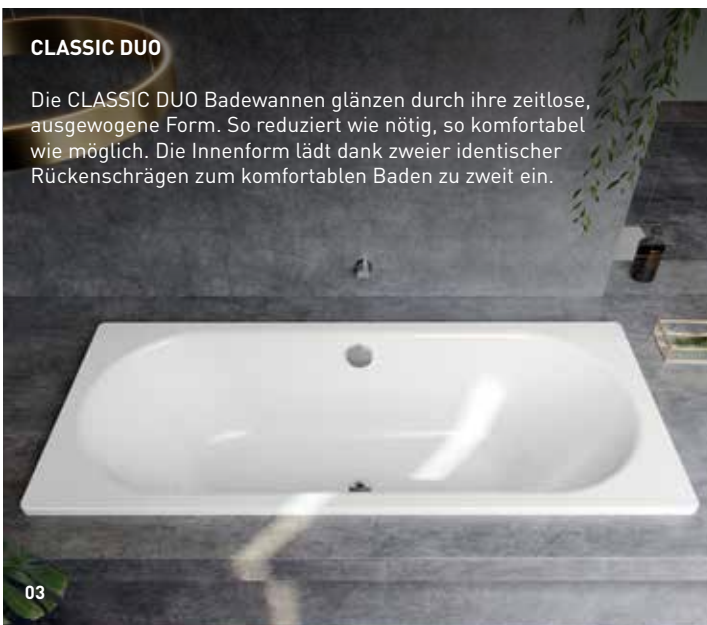

CAYONO DUO

Die CAYONO DUO bietet eine attraktive Lösung für entspanntes Baden zu zweit. Die CAYONO DUO besticht durch viel Platz, Liegekomfort und einen großvolumigen Innenraum.

01

CLASSIC DUO

Die CLASSIC DUO Badewannen glänzen durch ihre zeitlose, ausgewogene Form. So reduziert wie nötig, so komfortabel wie möglich. Die Innenform lädt dank zweier identischer Rückenschrägen zum komfortablen Baden zu zweit ein.