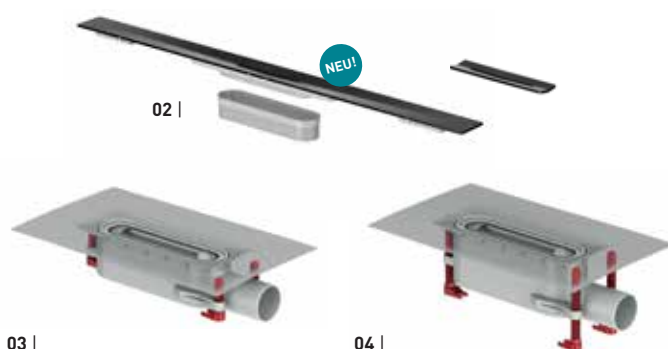

- 01 | **Duschrinne, ShowerDrain S+**, Duschrinnenprofil mit Rost aus Edelstahl, "Tip&Flip"-Funktion zur einfachen Reinigung, 80 cm [Ind: 9010.51.11] **388,-**
  90 cm [Ind: 9010.51.12] **421,-**
  100 cm [Ind: 9010.51.13] **449,-**
  120 cm [Ind: 9010.51.14] **494,-**
- 02 | **ShowerDrain S+ Duschrinnenprofil** mit Rost aus Edelstahl, Schwarz, 80 cm, "Tip&Flip"-Funktion zur einfachen Reinigung [Ind: 9010.51.51] **582,-**
  90 cm [Ind: 9010.51.52] **630,-**
  100 cm [Ind: 9010.51.53] **673,-**
  120 cm [Ind: 9010.51.54] **742,-**
- 03 | **Ablaufkörper, ShowerDrain S+**, Rohbausatz zu Duschrinnenprofil, Einbauhöhe 7 -16 cm, inkl. Geruchsverschluss: 2-teilig herausnehmbar [Ind:9010.51.20] **181,-**
- 04 | **Ablaufkörper, ShowerDrain S+**, Rohbausatz zu Duschrinnenprofil, Einbauhöhe 9-18 cm, inkl. Geruchsverschluss: 2-teilig herausnehmbar [Ind:9010.51.21] **181,-**