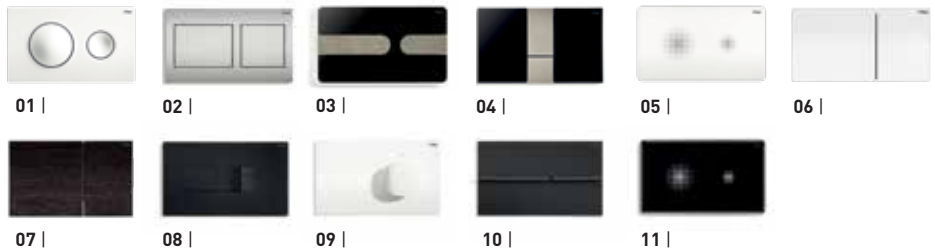

**Design, das stets passt.
Vor allem zu Ihren Wünschen.**

Klare Linien, formvollendete Geometrien und eine Haptik, die jeder Hand schmeichelt, zeichnen die Serien der Betätigungsplatten Visign for More und Visign for Style aus. Dabei sorgt eine Vielzahl an international inspirierten Materialien und Farben dafür, dass die Visign-Serie zu allen aktuellen Keramik- und Fliesentrends passt.

Die Visign-Betätigungsplatten sind mit allen Viega Prevista-Spülkästen und Vorwandssystemen kompatibel und bieten hinter der schönen Optik auch eine überraschend intelligente Technik.