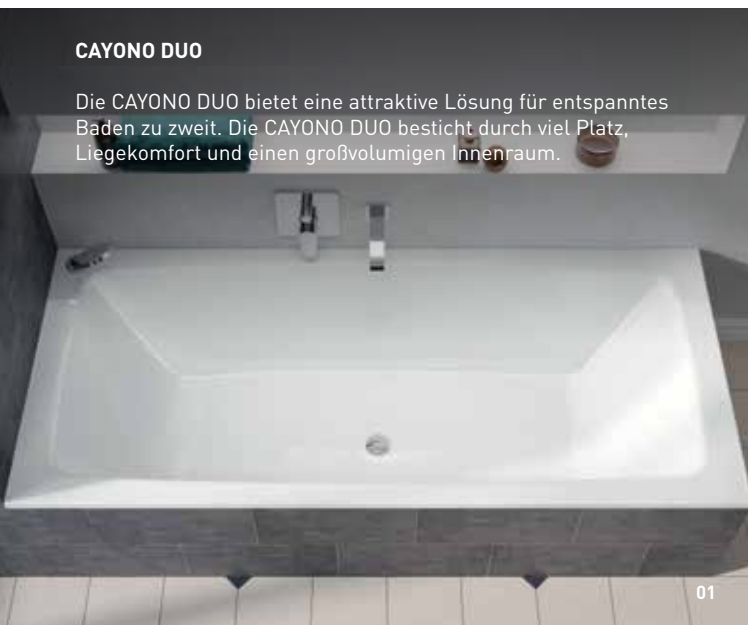

CAYONO DUO

Die CAYONO DUO bietet eine attraktive Lösung für entspanntes Baden zu zweit. Die CAYONO DUO besticht durch viel Platz, Liegekomfort und einen großvolumigen Innenraum.

01

CLASSIC DUO

Die CLASSIC DUO Badewannen glänzen durch ihre zeitlose, ausgewogene Form. So reduziert wie nötig, so komfortabel wie möglich. Die Innenform lädt dank zweier identischer Rückenschrägen zum komfortablen Baden zu zweit ein.