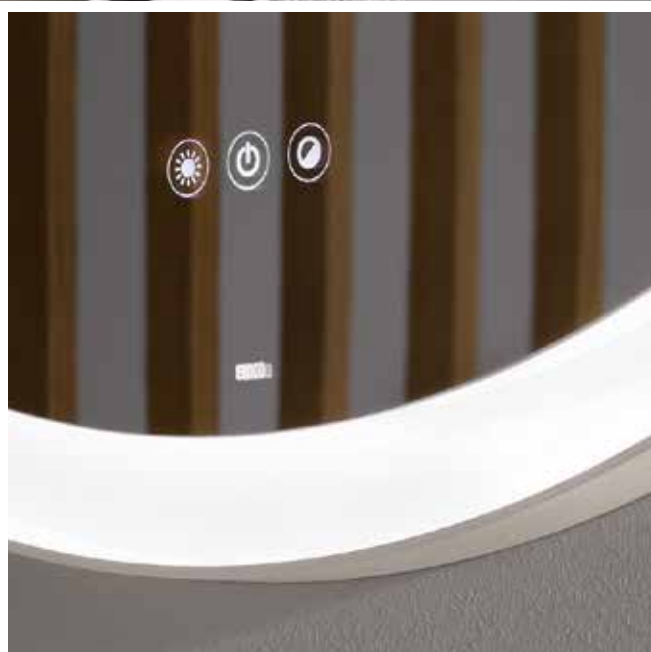

Flow

Die Accessoires aus der neuen Serie Flow sind ein Charakter-Statement. Mit ihrem attraktiven Preis und ihrem formschönen Design fügen sie sich fließend in Ihre Badezimmer-Optik ein. Jetzt neu - mit attraktiver schwarzer Oberfläche.

01 | Flüssigseifenspender, Flow black, mit Einhandbedienung von unten, Schwarz	175,-
02 | Glashalter, Flow black, Kristallglas klar, Schwarz	54,-
03 | Handtuchhalter, Flow black, 1-armig, starr, 430 mm, Schwarz	54,-
04 | Waschtisch, Evo emco, Mineralguss 100 cm breit, 52 cm tief, Schwarz Weiß	882,-
05 | Waschtisch Unterschrank, Evo, 100 cm, mit Glasfront ESG Weiß, Griff Chrom Weiß	1.374,-
06 | 3-Loch-Waschtischarmatur, Evo, mit 2 Drehhebeln (Kalt- und Warmwasserteuerung), Chrom	677,-
07 | LED-Lichtspiegel, Round, Metallrahmen, Ø 900 mm, mit Touch-Bedienfeld in der Spiegelfläche Weiß	1.229,-