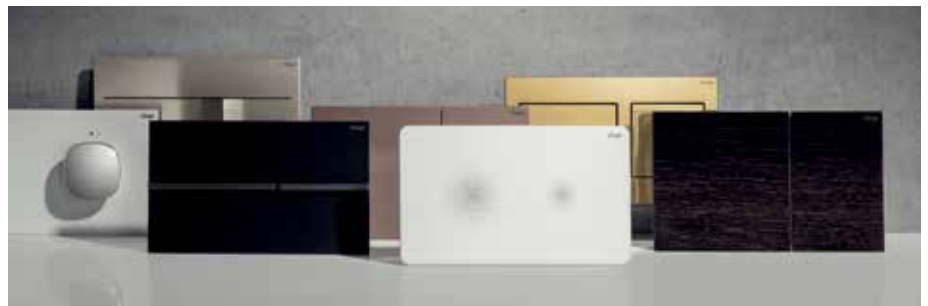

**Design, das stets passt.
Vor allem zu Ihren Wünschen.**

Klare Linien, formvollendete Geometrien und eine Haptik, die jeder Hand schmeichelt, zeichnen die Serien der Betätigungsplatten Visign for More und Visign for Style aus. Dabei sorgt eine Vielzahl an international inspirierten Materialien und Farben dafür, dass die Visign-Serie zu allen aktuellen Keramik- und Fliesentrends passt.

Die Visign-Betätigungsplatten sind mit allen Viega Prevista-Spülkästen und Vorwandssystemen kompatibel und bieten hinter der schönen Optik auch eine überraschend intelligente Technik.