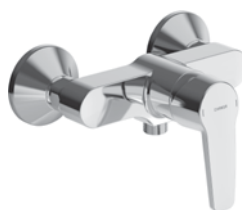

07 | Brausearmatur