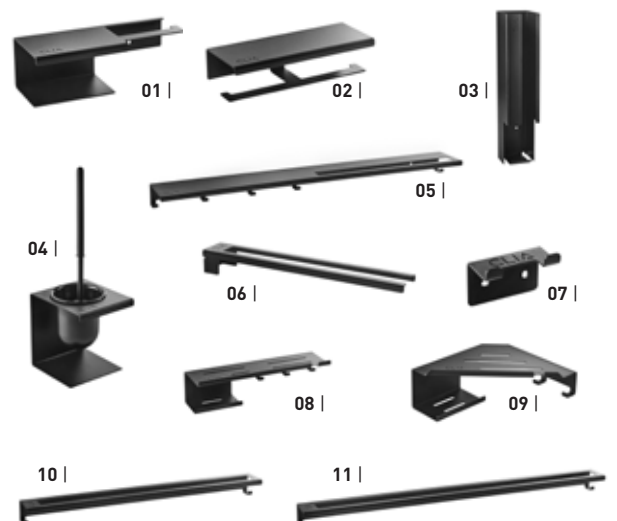

MKW verwandelt Edelstahl in ein sinnliches Erlebnis: fein strukturierte Oberfläche mit seidenmattem Finish in tiefschwarz

01 | Papierrollenhalter 1-fach, CLIA, mit 2 Ablagen, Tiefschwarz matt 69,- 02 | Papierrollenhalter 2-fach, CLIA, mit Ablage, Tiefschwarz matt 69,- 03 | Reserverollenspendler, CLIA, 4-fach, Tiefschwarz matt 82,- 04 | WC-Bürstenset, CLIA, Tiefschwarz matt 102,- 05 | Handtuchboard, CLIA, inkl. 5 Haken, Tiefschwarz matt 144,- 06 | Handtuchhalter, CLIA, 2-fach, Tiefschwarz matt 78,-	07 | Haken, CLIA, 2-fach, Tiefschwarz matt 38,- 08 | Wandboard, CLIA, inkl. Seifenablage, Rasiererhalter, 3 Haken, Tiefschwarz matt 103,- 09 | Eckboard, CLIA, inkl. Seifenablage, Rasiererhalter, 2 Haken, Tiefschwarz matt 110,- 10 | Badetuchhalter 600, CLIA, inkl. 2 Haken, Tiefschwarz matt 103,- 11 | Badetuchhalter 800, CLIA, inkl. 2 Haken, Tiefschwarz matt 110,-