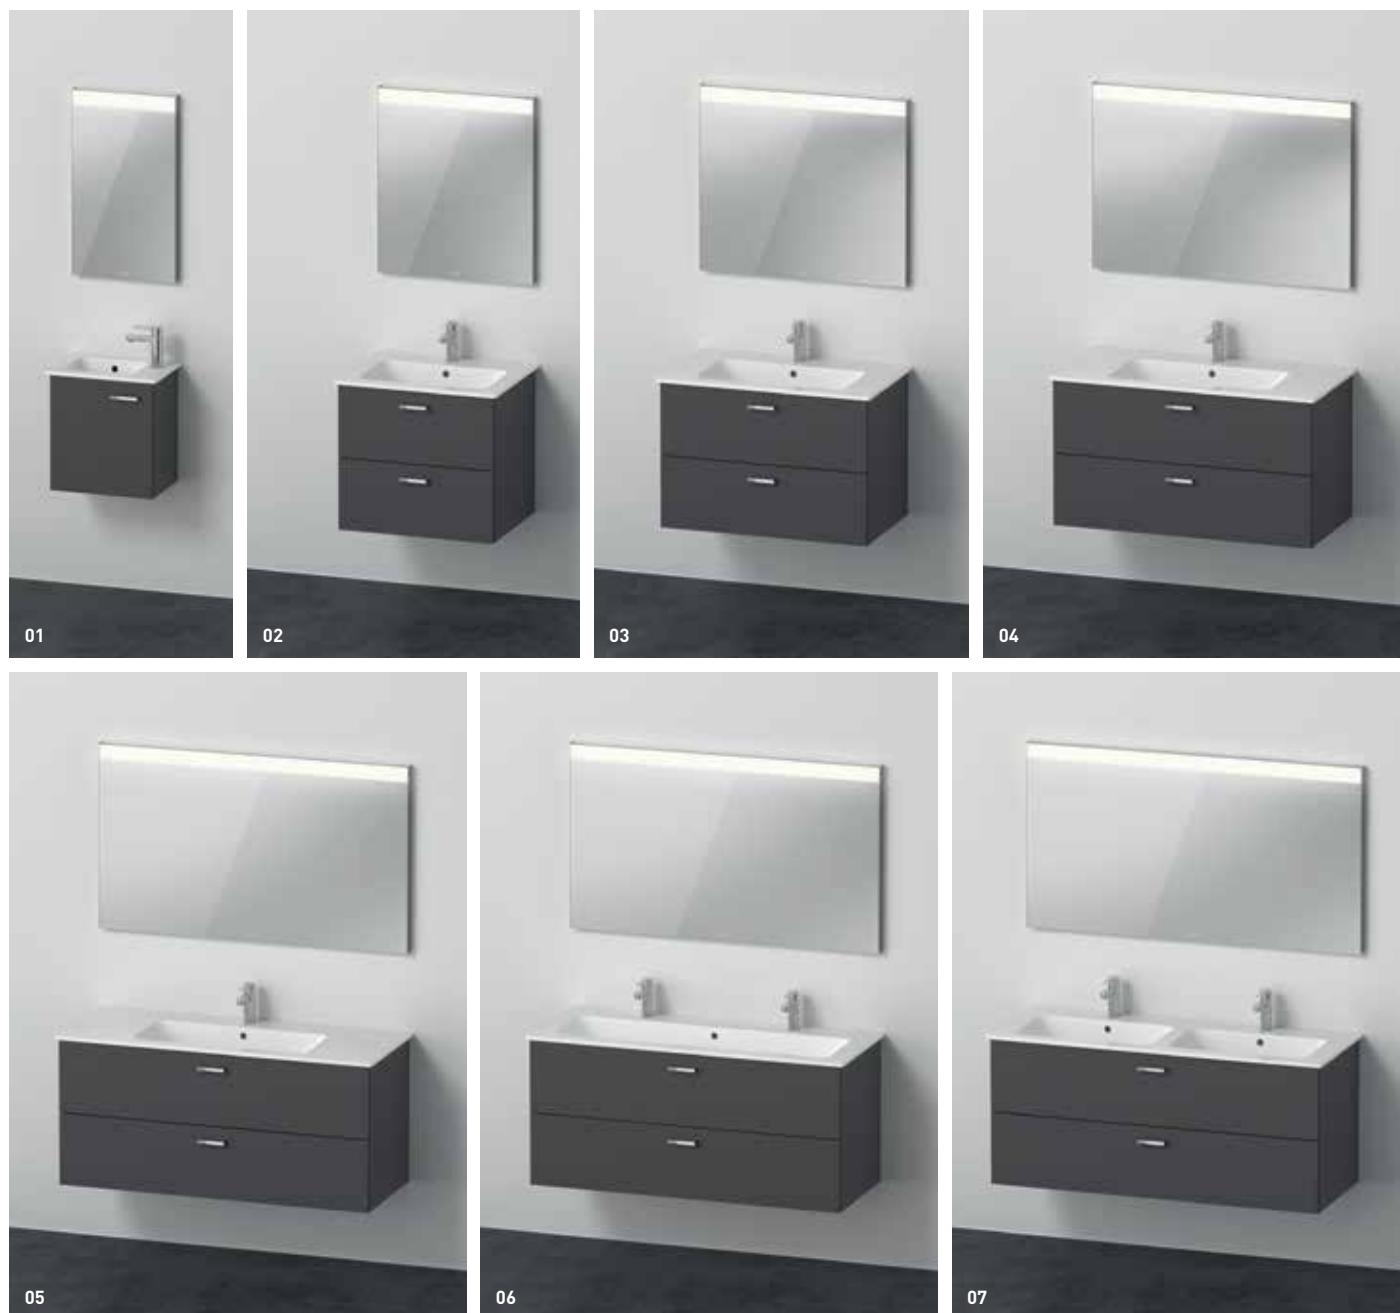

- 01 | Waschtisch/Möbel-Set, ME by Starck/XBase, Keramik 123 x 49cm inkl. Waschtischunterschrank 40 cm inkl. Spiegel 40 cm Good-Version, D **940,-**
- 02 | Waschtisch/Möbel-Set, ME by Starck/XBase, Keramik 63 x 49 cm inkl. Waschtischunterschrank 60 cm inkl. Spiegel 60 cm Good-Version, D **1.448,-**
- 03 | Waschtisch/Möbel-Set, ME by Starck/XBase, Keramik 83 x 49 cm inkl. Waschtischunterschrank 80 cm inkl. Spiegel 80 cm Good-Version, D **1.729,-**
- 04 | Waschtisch/Möbel-Set, ME by Starck/XBase, Keramik 103 x 49 cm inkl. Waschtischunterschrank 100 cm inkl. Spiegel 100 cm Good-Version, D **1.957,-**

- 05 | Waschtisch/Möbel-Set, ME by Starck/XBase, Keramik 123 x 49 cm inkl. Waschtischunterschrank 120 cm inkl. Spiegel 120 cm Good-Version, D **2.098,-**
- 06 | Waschtisch/Möbel-Set, ME by Starck/XBase, Keramik 123 x 49 cm inkl. Waschtischunterschrank 120 cm inkl. Spiegel 120 cm Good-Version, D **2.098,-**
- 07 | Waschtisch/Möbel-Set, ME by Starck/XBase, Keramik 130 x 49 cm inkl. Waschtischunterschrank 127 cm inkl. Spiegel 130 cm Good-Version, D **2.402,-**
- 08 | Hochschrank, XBase, 40 x 358,8 x 176 cm **648,-**