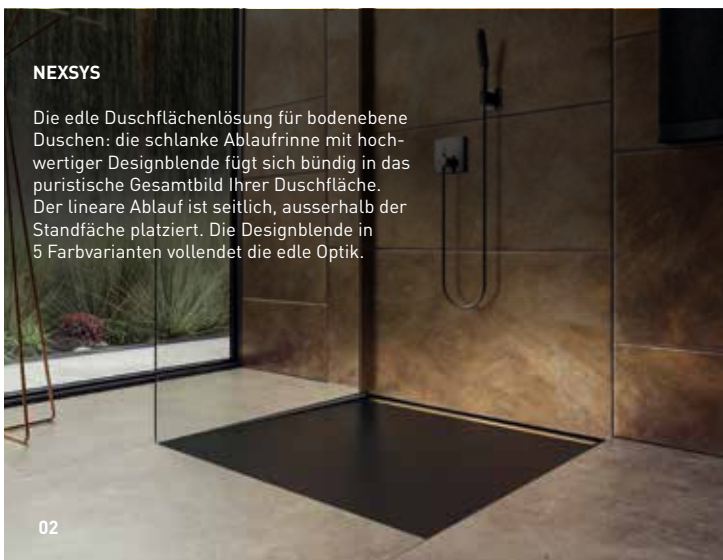

NEXSYS

Die edle Duschflächenlösung für bodenebene Duschen: die schlanke Ablaufrinne mit hochwertiger Designblende fügt sich bündig in das puristische Gesamtbild Ihrer Duschfläche. Der lineare Ablauf ist seitlich, ausserhalb der Standfläche platziert. Die Designblende in 5 Farbvarianten vollendet die edle Optik.

02