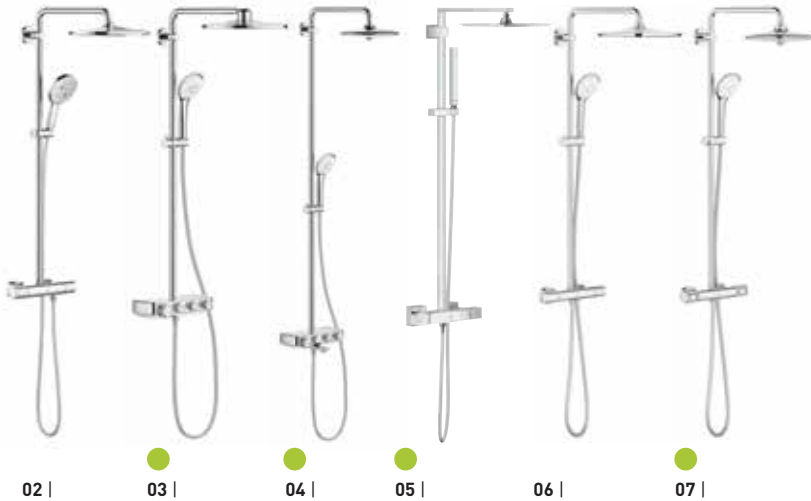

Duschsysteme

02 | 03 | 04 | 05 | 06 | 07 |