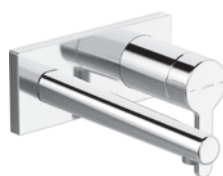

06 | Waschtischarmatur