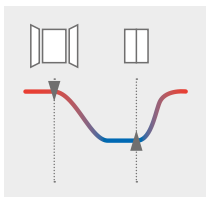

Zehnder Alura Tech

Der Elektro-Heizkörper Zehnder Alura Tech ist reaktionsschnell und überzeugt trotz seiner kleinen Abmessungen mit hoher Wärmeleistung. Das Bedienelement ist formschön in das Heizkörper-Design integriert und intuitiv zu bedienen. Erhältlich in Weiß RAL 9010.

Fenster-Offen-Erkennung: Heizkörper schaltet sich bei länger offen stehendem Fenster automatisch ab.