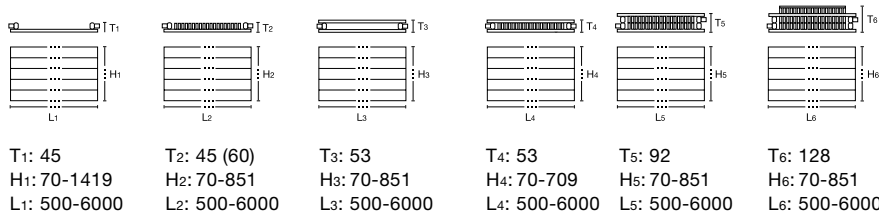

Sonderformen: gebogen, gewinkelt, optional mit integriertem Ventil (Completo-Ausführung).