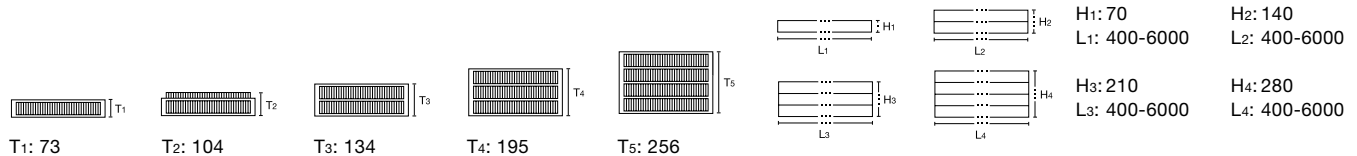

Zehnder Radiavector – Seite 82

Sonderformen: gewinkelt und optional mit integriertem Ventil (Completo-Ausführung). Ausführung mit integriertem Strahlungsschirm auf Wunsch.