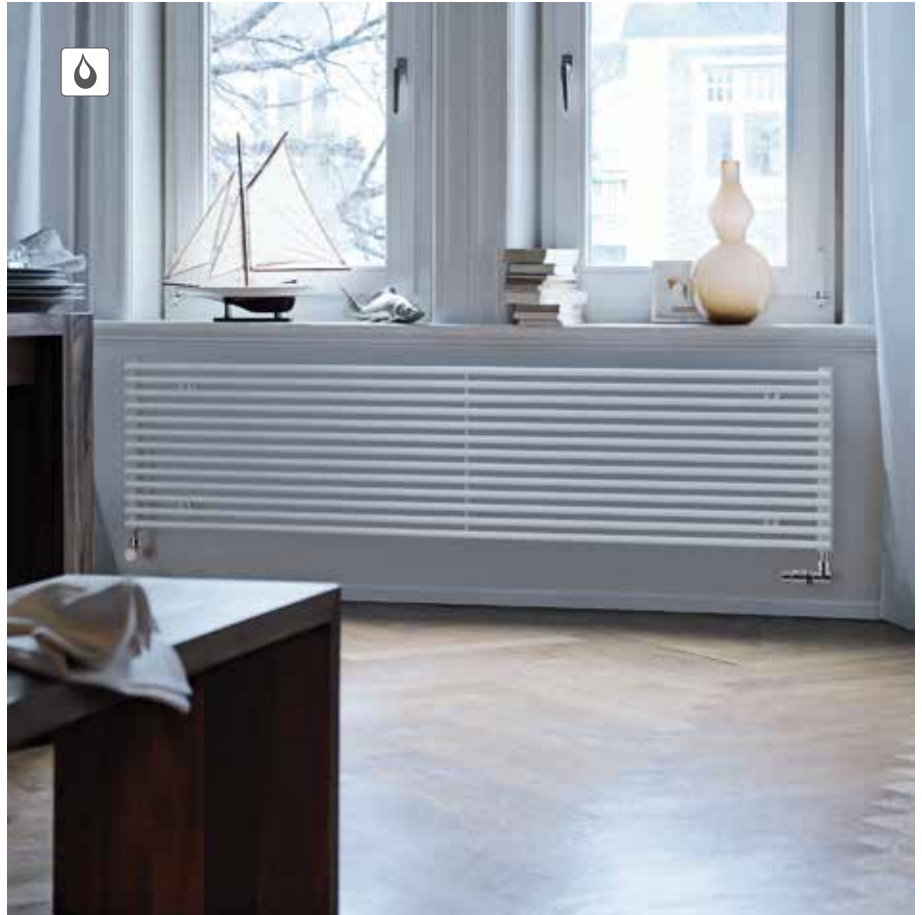

Zehnder Kleo

Der filigrane Zehnder Kleo in der Ausführung mit horizontaler Linienführung. Schöne Alternative: der Heizkörper als Raumteiler.

Heizkörper-Farbe: Traffic White