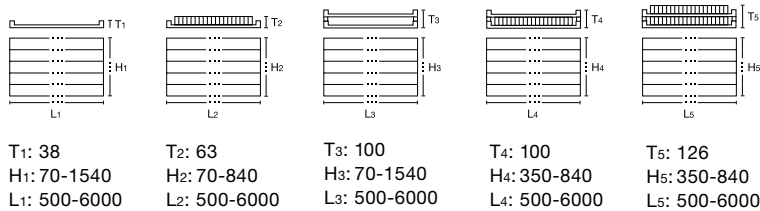

Modellübersicht

Design-Heizkörper für Wohnen & Objekt

Zehnder Radiapanel vertikal – Seite 80

Sonderformen: gewinkelt, optional mit integriertem Ventil (Completo-Ausführung).

Zehnder Radiapanel horizontal – Seite 81