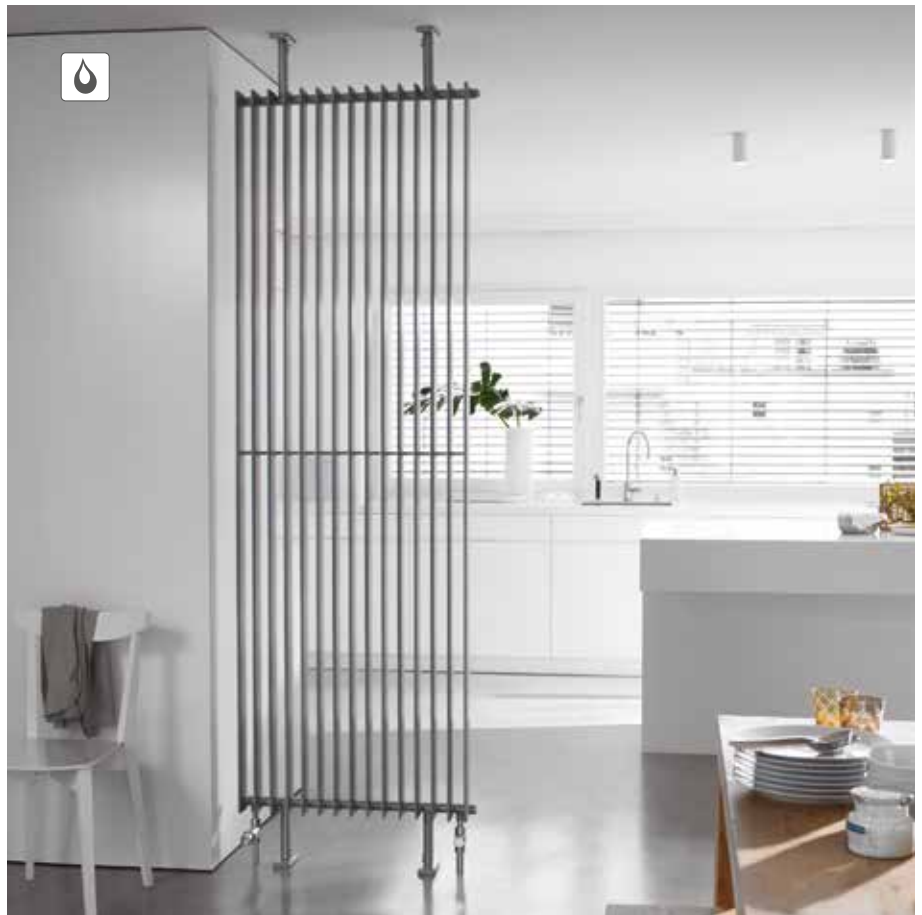

Heizkörper-Farbe: Titane