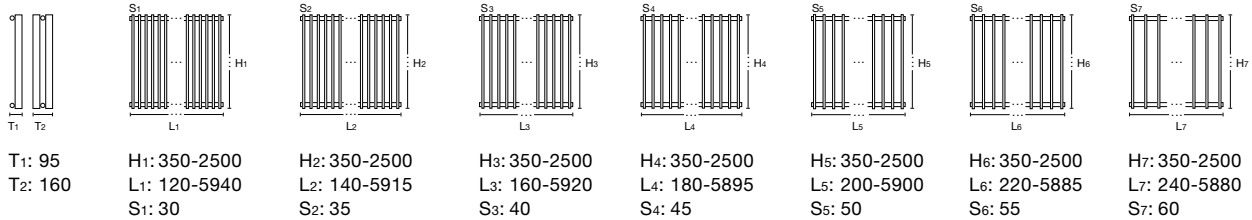

Zehnder Excelsior – Seite 70

Sonderformen: gewinkelt, gebogen, abgeschrägt, optional mit integriertem Ventil (Completo-Ausführung).