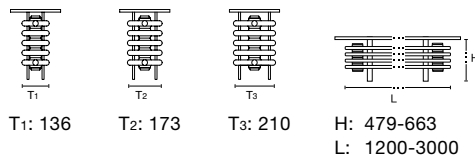

Zehnder Radiator Bench – Seite 67