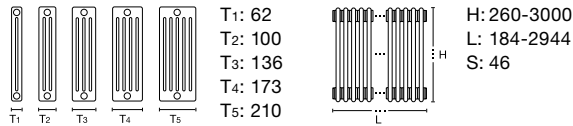

Modellübersicht

Design-Heizkörper für Wohnen & Objekt

Zehnder Charleston – Seite 63

Sonderformen: gewinkelt, gebogen, optional mit integriertem Ventil (Completo-Ausführung).