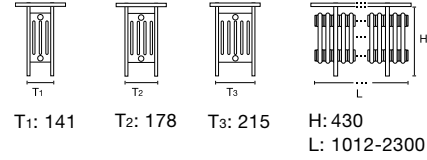

Zehnder Charleston Bench – Seite 67

Sonderformen: gewinkelt, gebogen. Ausführung mit integriertem Strahlungsschirm auf Wunsch.