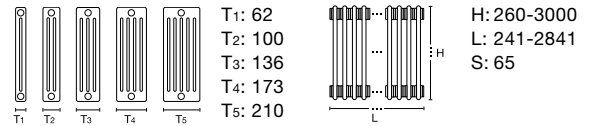

Zehnder Charleston Clinic – Seite 69

Sonderformen: gewinkelt, gebogen, optional mit integriertem Ventil (Completo-Ausführung). Ausführung mit integriertem Strahlungsschirm auf Wunsch.