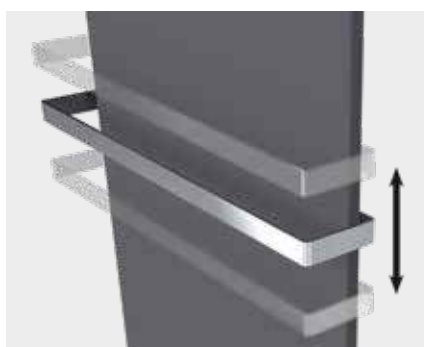

Höhenverstellbarer Handtuchhalter
Zehnder Fina Lean Bar