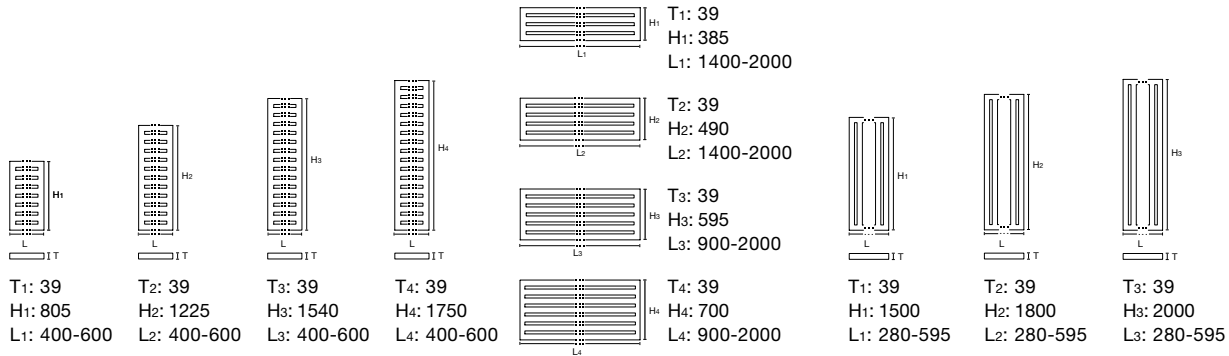

Zehnder Metropolitan horizontal – Seite 74

Zehnder Metropolitan vertikal – Seite 76

Zehnder Nova horizontal – Seite 78

Sonderformen: gebogen, gewinkelt, optional mit integriertem Ventil (Completo-Ausführung).