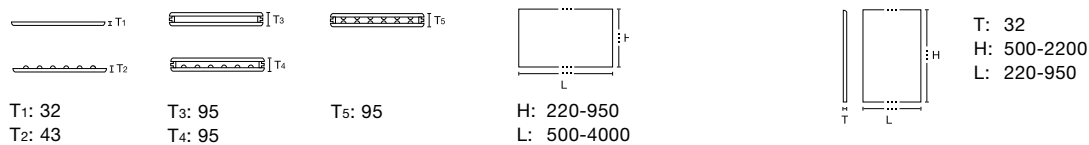

Zehnder Plano horizontal – Seite 79

Zehnder Plano vertikal – Seite 79

Sonderformen: optional mit integriertem Ventil (Completo-Ausführung).