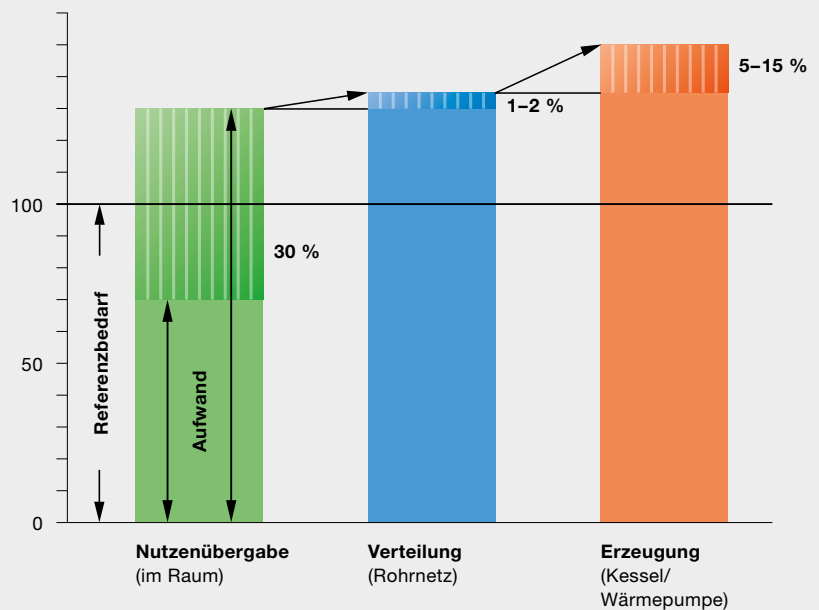

Einflusspotential zur Energieeinsparung

Faktoren der Nutzenübergabe

- Geeignete Heizkörper
- Strahlungsanteil
- Heizwassertemperatur
- Thermostatventile
- Raumtemperatur
- Konvektionsverhältnisse
- Lüftungsverhalten

Referenzbedarf der Anlage und Variationsbreite der Aufwände der Nutzenübergabe im Vergleich zum Aufwand der Verteilung und Erzeugung.

Quelle: Nutzenübergabe nach Prof. a. D. Dr.-Ing. Heinz Bach