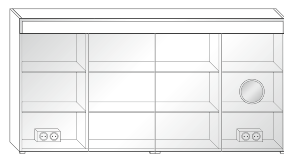

SPIC
H 800 x T 160 x B 1200, 1300,
1400, 1500, 1600 mm