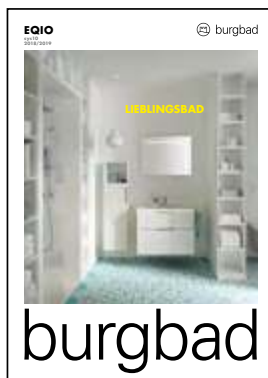

NEUHEITEN

rc40

sys30

sys20

sys10

r140 ROOM LIGHT

LACK sys30

FLEX sys30