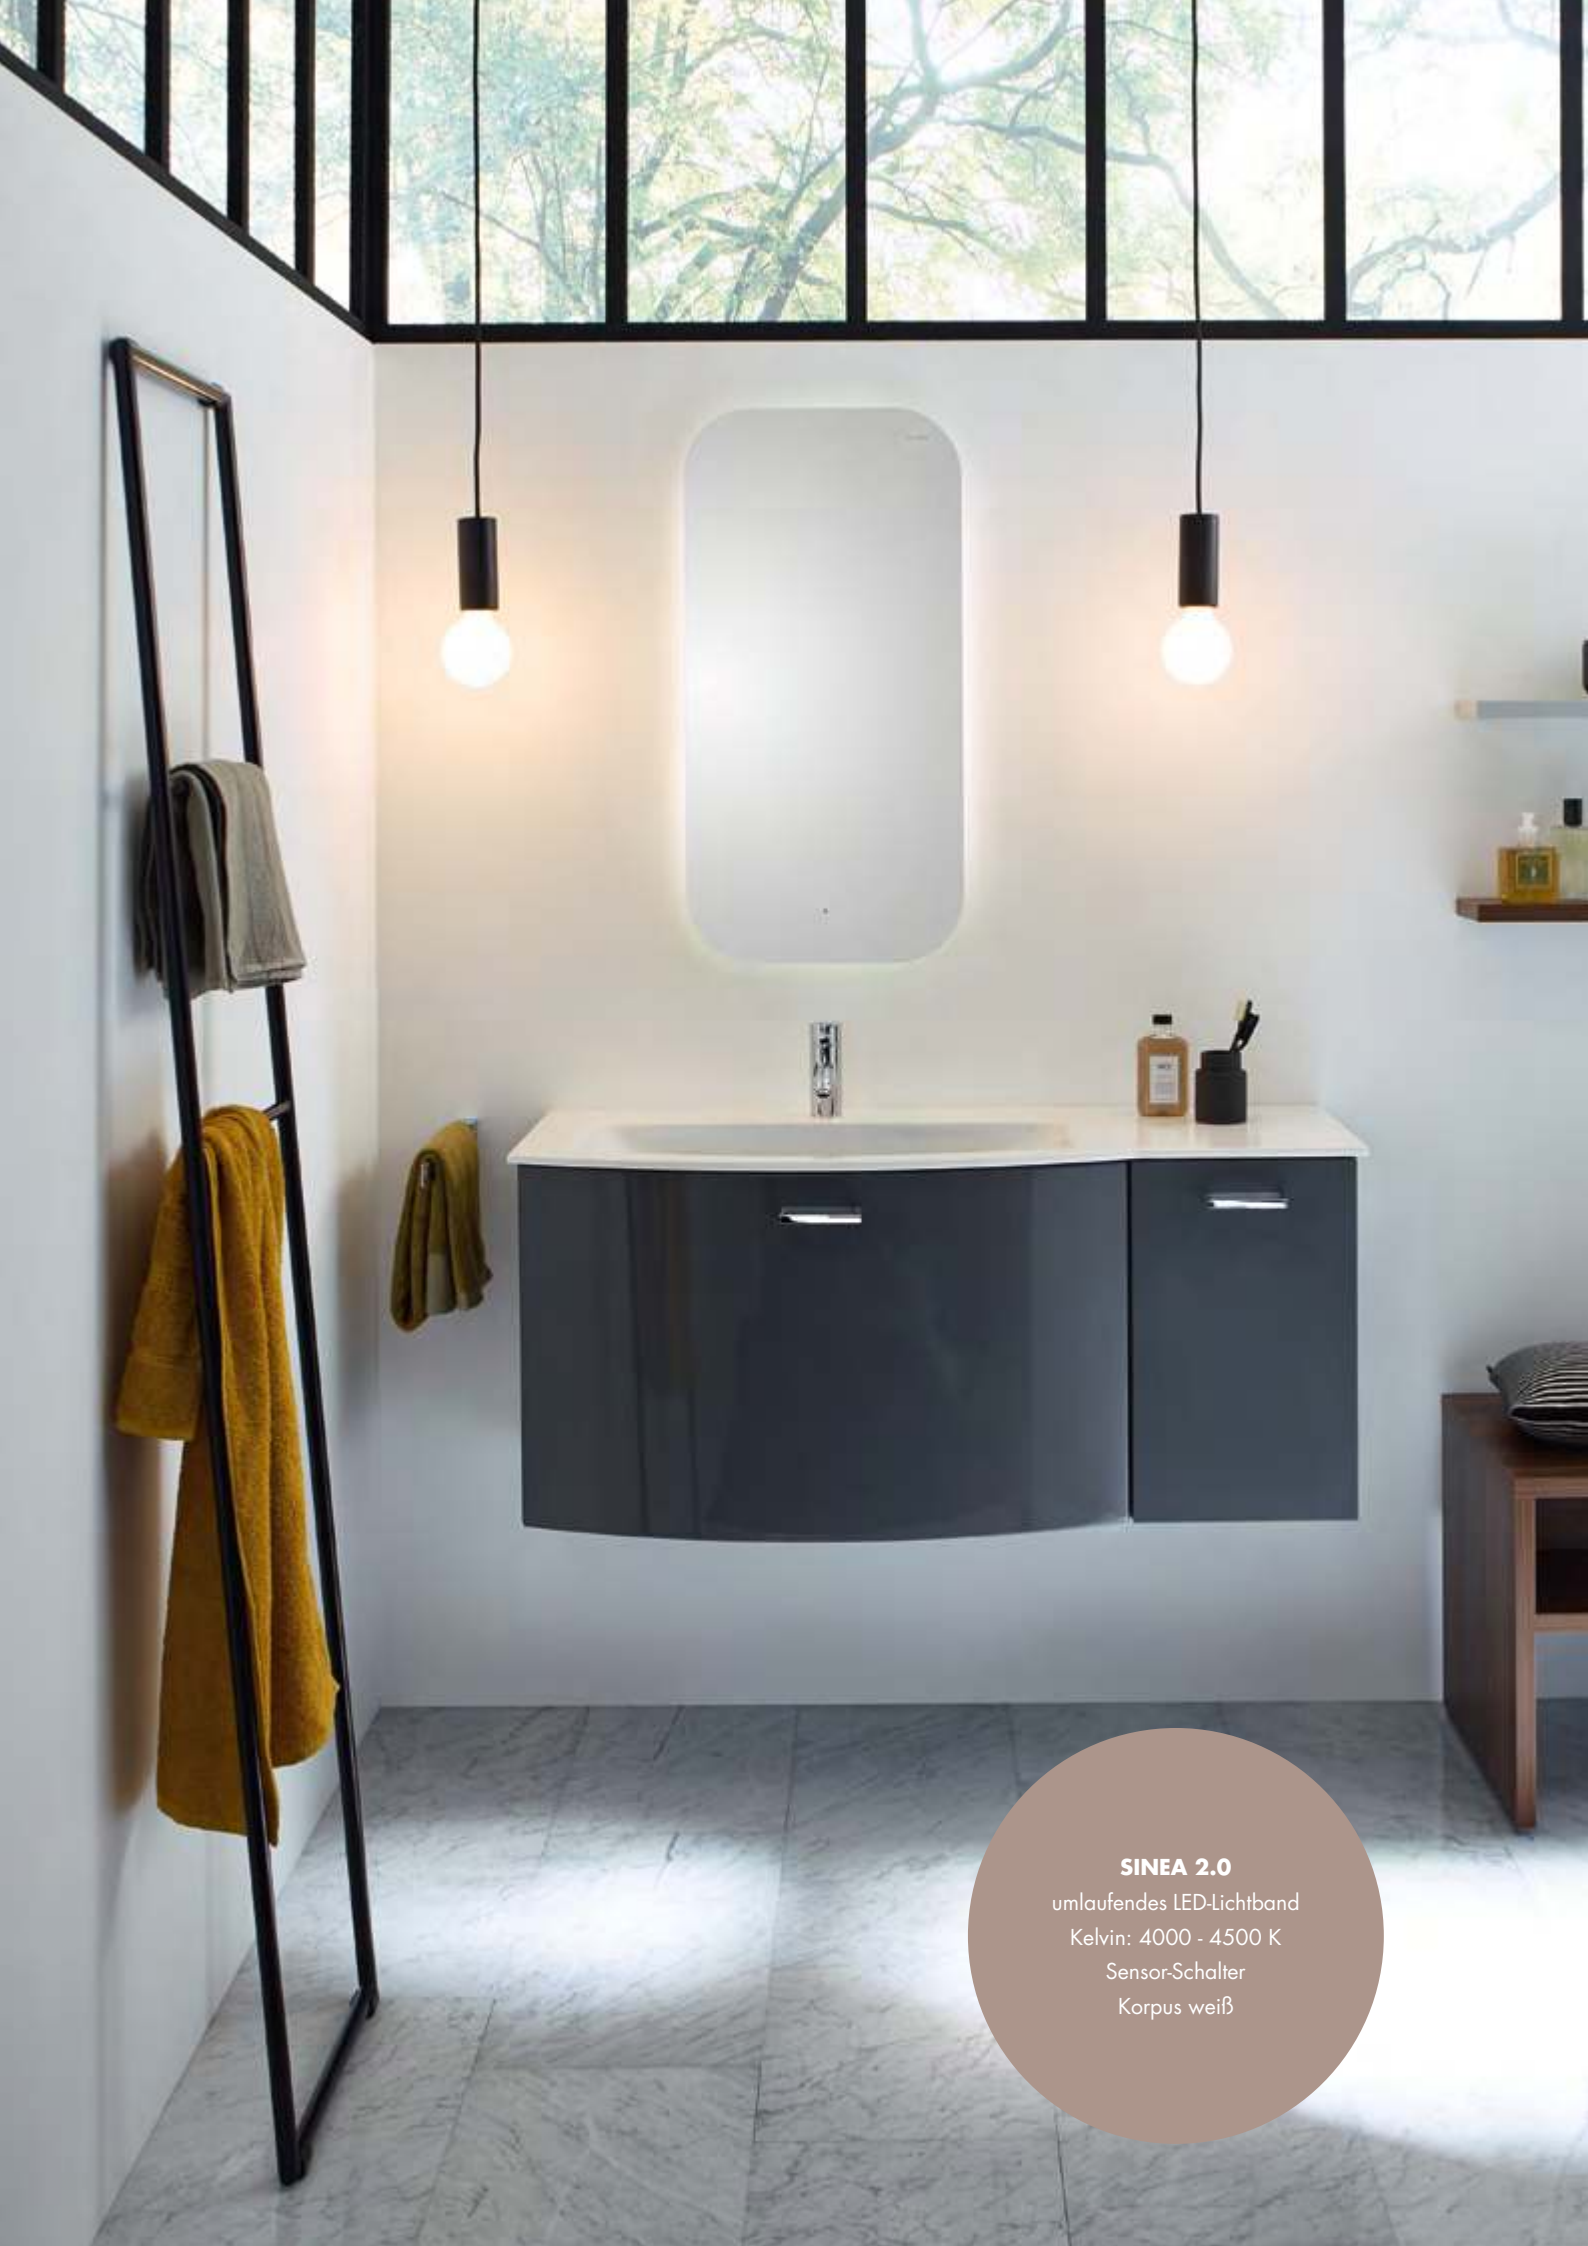

Großzügige Spiegelflächen, die den Badraum größer wirken lassen – raffiniert akzentuiert mit der integrierten LED-Beleuchtung am oberen Rand oder auch mit dem unten parallel verlaufenden Lichtband. Moderne Spiegel mit klarer Designsprache für das moderne Bad von heute und morgen.

Die Abbildung links zeigt den Spiegel Cala 2.0 in Kombination mit dem burghad Badmöbelprogramm sys20 Cala 2.0.

CALA 2.0 SIGQ

H 600 x T 26 x B 600, 800, 900, 1000, 1200, 1300, 1400, 1600 mm

ORELL SIGU

H 635 x T 72 x B 600, 800, 900, 1000, 1100, 1200, 1300, 1400, 1500, 1600 mm

SINEA 2.0

umlaufendes LED-Lichtband

Kelvin: 4000 - 4500 K

Sensor-Schalter

Korpus weiß

SINEA 2.0/YSO

Die geometrische Form des Rechtecks trifft auf den Kreis. Daraus entsteht die schönste Verbindung für Badräume: ein wunderbar weich wirkender Spiegel, der durch sein umlaufendes LED-Lichtband nahezu schwerelos-schwebend erscheint. Ebenso raffiniert: der rechteckige Badspiegel

mit Lichtsegel, der die Spiegelfläche nach oben abschließt – und für sanft fallendes Licht sorgt.

Die Abbildung links zeigt den Spiegel Sinea 2.0 in Kombination mit dem burgbad Badmöbelprogramm sys30.

SINEA 2.0 SIIN
H 800 x T 36 x B 400, 600,
900, 1200, 1400 mm