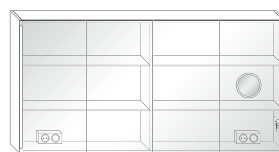

SPES/SPEW
H 800 x T 170, 180, 190,
200 x B 1600 mm