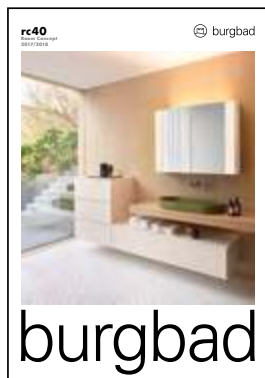

Weitere burgbad Kataloge bestellen Sie einfach online unter www.burgbad.com oder telefonisch unter +49(0)8463-901-0

rc40

burgbad GmbH, Grafenberg, Morsbacher Straße 15, D-91171 Greding,
T +49(0)8463-901-0, info@burgbad.com, www.burgbad.com

KSPSD19 Technische Änderungen sowie drucktechnisch bedingte Farbabweichungen und Irrtümer sind vorbehalten.

PLATZHALTER