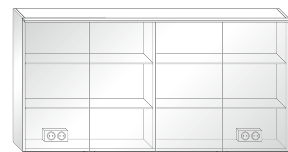

SPLD/SPLE L/R
H 800 x T 200 x
B 406, 506 mm

SPLD/SPLE
H 800 x T 200 x B 606,
806, 906, 1006 mm

SPLD/SPLE L/R
H 800 x T 200 x B 1106,
1206, 1306, 1406, 1506 mm

SPLD/SPLE
H 800 x T 200 x
B 1606 mm

OTEO

LED-Beleuchtung vorne verspiegelt
SPER: LED-Waschtischbeleuchtung
Kelvin: 4250 K
Schalter / Doppelsteckdose
Vergrößerungsspiegel
Magnetleiste