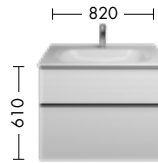

Spiegelschränke / Spiegel mit horizontaler LED-Beleuchtung

Mineralguss-Waschtische inkl. Waschtischunterschrank / * mit Plisséstruktur

Waschtisch
Weiß Brilliant

SFXN082*