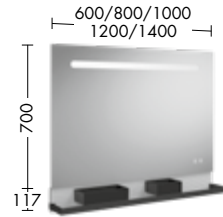

Spiegelschränke / Spiegel mit horizontaler LED-Beleuchtung

SPIY061/080/100/121/140

SPIZ061/080/100/121/140

SUN075 NEU

SIIX060/080/100/120/140

SFXP060/080/100/120/140

SFXU060/080/100/120/140

Mineralguss-Waschtische inkl. Waschtischunterschrank / * mit Plisséstruktur