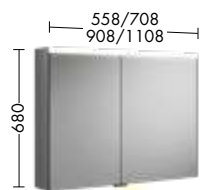

SPHY055/070
SPHY090/110