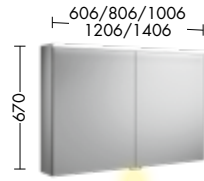

SPIZ061/080/100/121/140