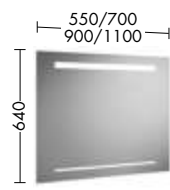

SIHH055/070
SIHH090/110