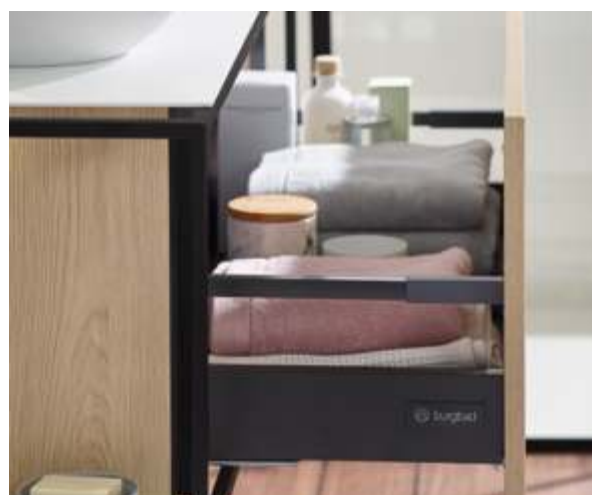

Badmöbel

Spiegelschrank SPIY050
Waschtisch mit
Unterschrank SFKQ076
Wandablage OSJL050

Oberflächen

Front: Weiß Hochglanz Nr. F3148
Keramik, Weiß Nr. C0001

Junit verbindet klares Design mit urbanem Lifestyle und eignet sich auch perfekt für offene Wohnformen.