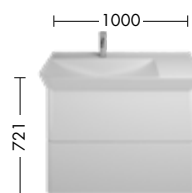

Mineralguss-Waschtische inkl. Waschtischunterschrank / * mit Griffleistenbeleuchtung

Waschtisch
Weiß Brilliant

SFEO065
SFFU065*

SFEO080
SFFU080*

SFEO100
SFFU100*

SFFV100
SFFW100*

SFEO120
SFFU120*

SFFX120
SFFY120*