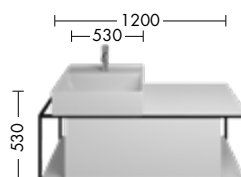

SFKE120
SFKQ120*