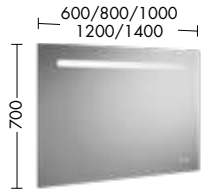

SIIX060/080/100/120/140