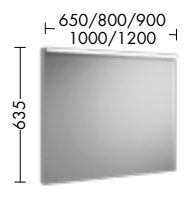

Spiegelschränke mit horizontaler LED-Beleuchtung

SPGS065/080
SPGS090/100/120

SPGT065/080
SPGT090/100/120

Spiegel mit horizontaler LED-Beleuchtung

SEZQ065/080
SEZQ090/100/120

SIGZ065/080
SIGZ090/100/120

SIGP065/080
SIGP090/100/120