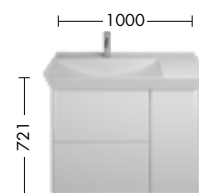

SFFV100
SFFW100*