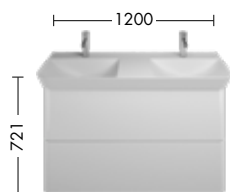

SFEO120
SFFU120*