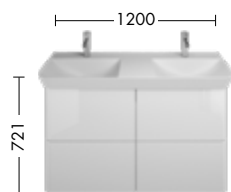

SFFX120
SFFY120*