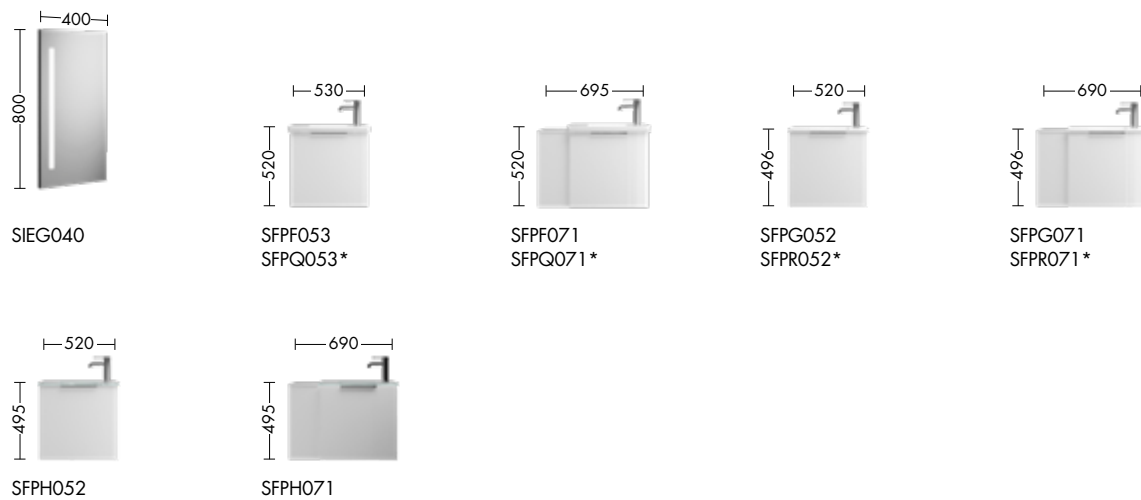

SEYX092

SEYX102

SEYX122

SEYY122

Hochschranke / Halbhoher Schrank / Regale

Gästebad

Acrylfronten / Melaminfronten

F2009
Weiß Hochglanz Acryl