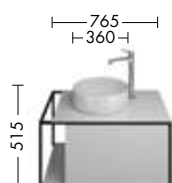

Keramik-Waschtische inkl. Waschtischunterschrank / * mit Waschtischunterschrankbeleuchtung

Waschtisch
Weiß Matt

SGNX076
SGNY076* NEU

Waschtisch
Schwarz Matt