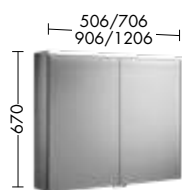

Lässig,
charmant und
modern.

Badmöbel

Spiegel SIJN075
Waschtisch mit Waschtisch-
unterschrank SGNZ076

Oberflächen

Front: Weiß Hochglanz Nr. F3148
Waschtisch: Keramik,
Weiß Nr. C0001

Spiegelschränke / Spiegel mit horizontaler LED-Beleuchtung