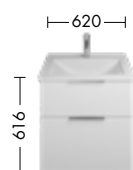

SEYR123
SEZB123*

SEYS123
SEZC123*

SEYT123
SEZD123*

Mineralguss-Waschtische inkl. Waschtischunterschrank / *mit Waschtischunterschrankbeleuchtung

Waschtisch
Weiß Brilliant

SEYU062
SEZE062*

SEYU082
SEZE082*

SEYU092
SEZE092*