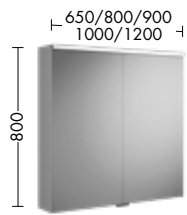

Spiegelschränke mit horizontaler LED-Beleuchtung

SPGS065/080
SPGS090/100/120