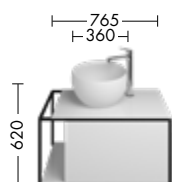

Mineralguss-Waschtische inkl. Waschtischunterschrank / * mit Waschtischunterschrankbeleuchtung

Waschtisch
Weiß Velvet/Brilliant

SFKF076
SFKR076*