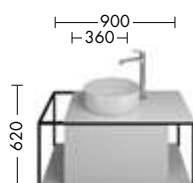

SGNX090
SGNY090* NEU