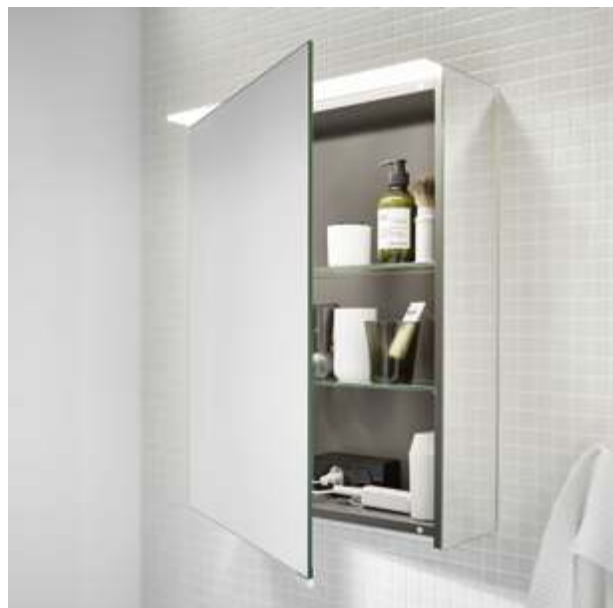

Badmöbel

Waschtisch mit Unterschrank
SGNY076

Oberflächen

Front: Weiß Hochglanz Nr. F3148
Waschtisch: Keramik,
Schwarz Matt Nr. C0038

Keramik-Waschtisch

Spiegelschrank

Zaubert auch auf kleinstem
Raum entspannte und entspannende
Loft-Atmosphäre: Junit