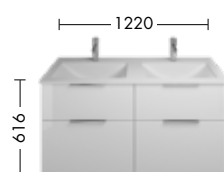

SEYW122
SEZG122*