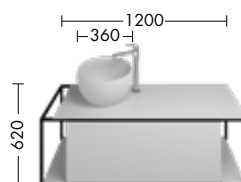

SFKF120
SFKR120*