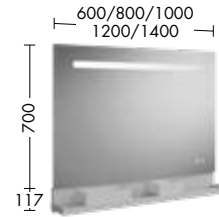

Spiegelschränke / Spiegel mit horizontaler LED-Beleuchtung

SPIY061/080/100/121/140

SPIZ061/080/100/121/140

SUN075 NEU

SIIX060/080/100/120/140

SFXP060/080/100/120/140

SFXU060/080/100/120/140

Mineralguss-Waschtische inkl. Waschtischunterschrank / * mit Plisséstruktur