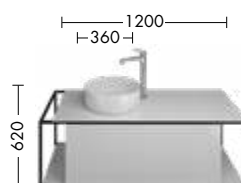

SGNX120
SGNY120* NEU