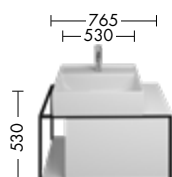

SPIY050/070
SPIY090/120

SPIZ050/070
SPIZ090/120

SIIE050

Keramik-Waschtische inkl. Waschtischunterschrank / * mit Waschtischunterschrankbeleuchtung

Waschtisch
Weiß

SFKE076
SFKQ076*

SFKE090
SFKQ090*

SFKE120
SFKQ120*