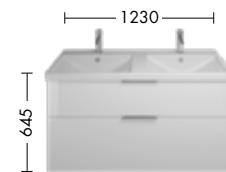

SEYS123
SEZC123*