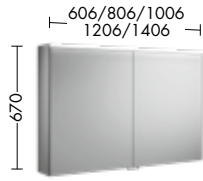

Spiegelschränke / Spiegel mit horizontaler LED-Beleuchtung

SPIY061/080/100/121/140