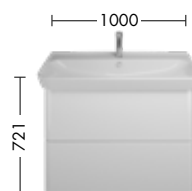

SFEN100
SFEY100*