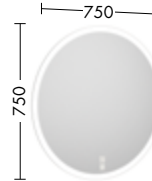

Spiegelschränke / Spiegel mit horizontaler LED-Beleuchtung

SUN075 NEU

Mineralguss-Waschtische inkl. Waschtischunterschrank / * mit Plisséstruktur

Waschtisch
Weiß Brilliant