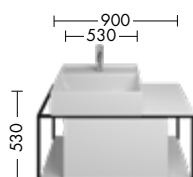

SFKE090
SFKQ090*