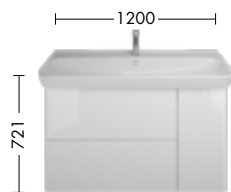

SFEZ120
SFFR120*