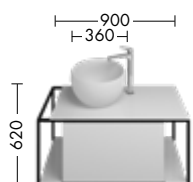

SFKF090
SFKR090*