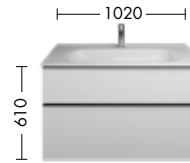

Spiegelschränke / Spiegel mit horizontaler LED-Beleuchtung

Mineralguss-Waschtische inkl. Waschtischunterschrank / * mit Plisséstruktur

Waschtisch
Weiß Brilliant

SFXN102*