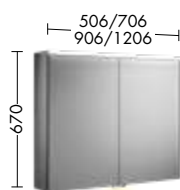

SPIZ050/070
SPIZ090/120