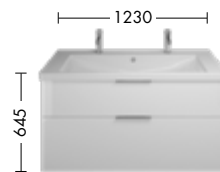

SEYR123
SEZB123*