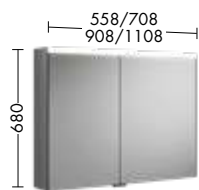

Spiegelschränke / Spiegell mit LED-Beleuchtung

SPHU055/070
SPHU090/110