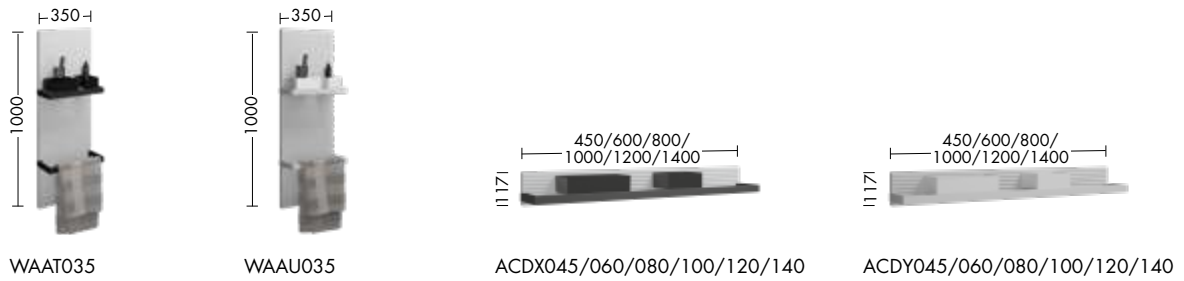

SFXL082

SFXL102

SFXL122

SFXM122

SGR142

Hochschranke / Halbhohe Schränke / *mit Plisséestruktur

Wandpaneele

Handtuchhalter für Hochschrank oder Wandpaneel / *Handtuchhalter für Waschtischunterschrank