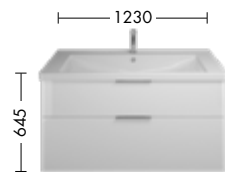

SEYQ123
SEZA123*