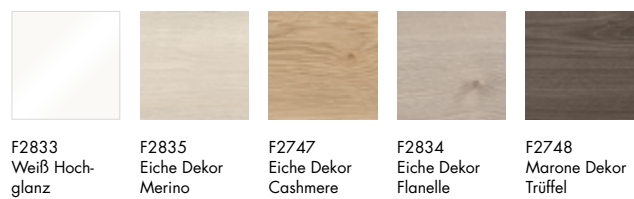

Thermoformfronten