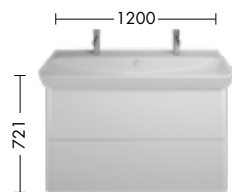

SFFS120
SFFT120*